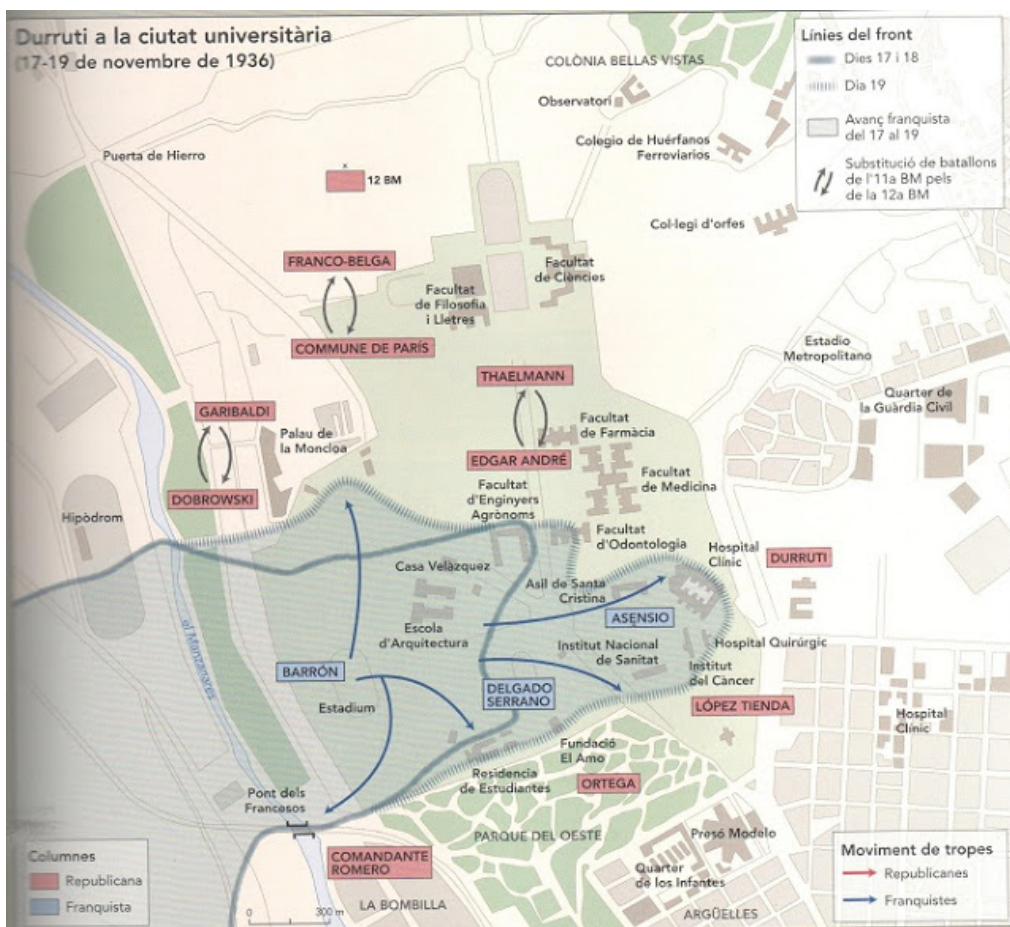

Les premiers combats de la Colonne Durruti à Madrid au matin du 15 novembre 36.

Les combats à Madrid entre les 17 et 19 novembre 36. La colonne Durruti dans le secteur le plus exposé de l'offensive des troupes franquistes.